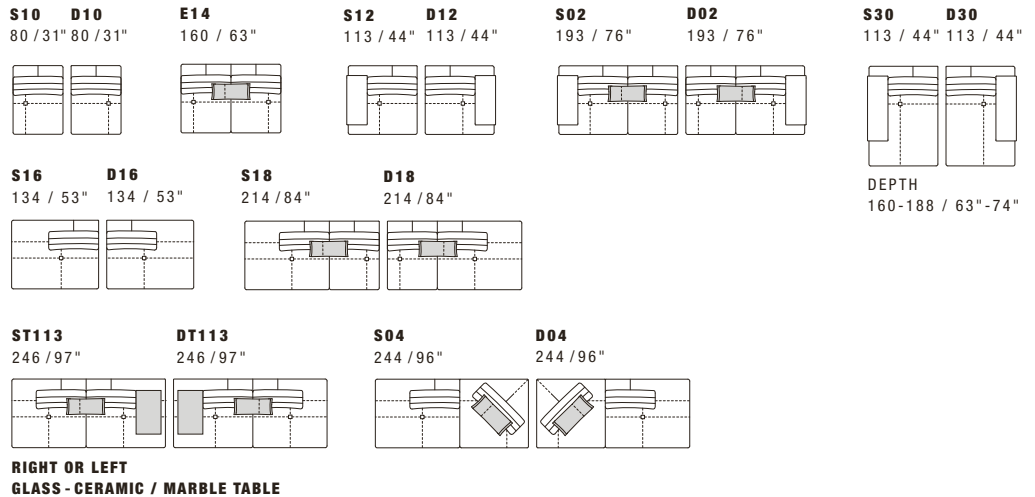

Y all items in group Y have the same seat width / tutti gli elementi del gruppo Y hanno lo stesso modulo di seduta