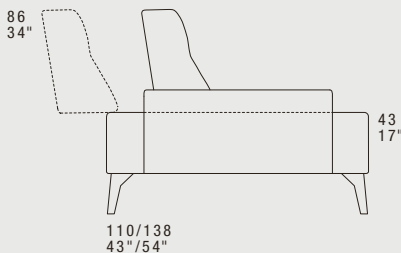

SMART

STANDARD FEATURES

- Hard wood frame, seat suspensions in reinforced elastic webbing.
- Seat depth 62 cm - 24".
- Seat height 43 cm - 17".
- Armrest width 33 cm - 13".
- Armrest height 52 cm - 20".
- Seat cushions in polyurethane covered with wadding.
- Back cushions in polyurethane covered with wadding.
- Armrest cushions in polyurethane covered with wadding.
- Metal legs height 17 cm - 7", available in all Gamma customizing finishes.
- Folding bed not available.
- Moveable back cushions on all the skus, corner unit included.
- Stitching CUC 518.

CARATTERISTICHE STANDARD

- *Struttura in legno e multistrato, molleggio seduta con cinghie elastiche.*
- *Profondità seduta 62 cm.*
- *Altezza seduta 43 cm.*
- *Larghezza braccio 33 cm.*
- *Altezza braccio 52 cm.*
- *Cuscini seduta in poliuretano rivestiti in falda.*
- *Cuscini schienale in poliuretano rivestiti in falda.*
- *Cuscini braccio in poliuretano rivestiti in falda.*
- *Piedi in metallo altezza 17 cm, disponibili in tutte le finiture Gamma.*
- *Inserimento letto non possibile.*
- *Movimento del cuscino schienale su tutti gli elementi compreso l'angolo.*
- *Cucitura CUC 518.*

NOTES

- Dimensions: the first figure shows sizes in centimeters, the second in inches.
- Mixing above groups (Y-J) will create sectionals with different seat widths.
- Corner pieces E01 and E20 are odd pieces and can be used with all above groups Y-J.
- Suggested pillow C0112.
- The bench P017-D includes one cushion free of charge.

NOTE

- *Dimensioni: la prima cifra indica i centimetri, la seconda cifra indica i pollici.*
- *Utilizzando elementi di famiglie diverse (Y-J) si avranno composizioni con sedute di larghezza diverse tra di loro.*
- *Gli elementi E01 e E20 possono essere utilizzati indifferentemente con i gruppi Y-J.*
- *Cuscino consigliato C0112.*
- *La panca P017-D ha il cuscino compreso nel prezzo.*