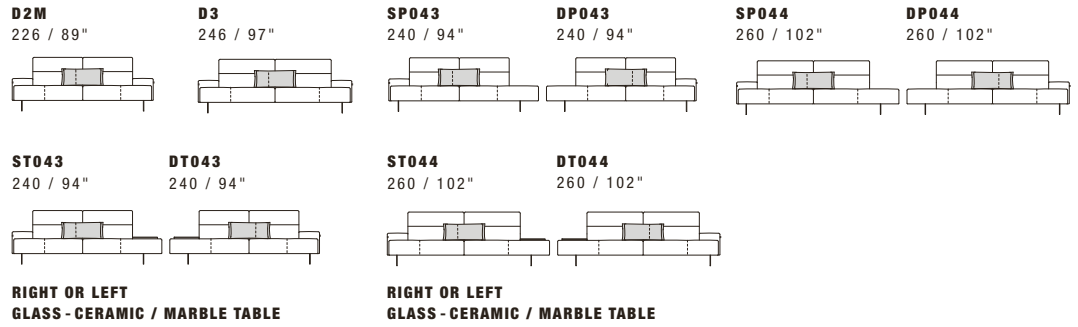

SMART

STANDARD FEATURES

- Hard wood frame, seat suspensions in reinforced elastic webbing.
- Seat depth 62 cm - 24".
- Seat height 43 cm - 17".
- Armrest width 33 cm - 13".
- Armrest height 52 cm - 20".
- Seat cushions in polyurethane covered with wadding.
- Back cushions in polyurethane covered with wadding.
- Armrest cushions in polyurethane covered with wadding.
- Metal legs height 17 cm - 7", available in all Gamma customizing finishes.
- Folding bed not available.
- Moveable back cushions on all the skus, corner unit included.
- Stitching CUC 518.

CARATTERISTICHE STANDARD

- *Struttura in legno e multistrato, molleggio seduta con cinghie elastiche.*
- *Profondità seduta 62 cm.*
- *Altezza seduta 43 cm.*
- *Larghezza braccio 33 cm.*
- *Altezza braccio 52 cm.*
- *Cuscini seduta in poliuretano rivestiti in falda.*
- *Cuscini schienale in poliuretano rivestiti in falda.*
- *Cuscini braccio in poliuretano rivestiti in falda.*
- *Piedi in metallo altezza 17 cm, disponibili in tutte le finiture Gamma.*
- *Inserimento letto non possibile.*
- *Movimento del cuscino schienale su tutti gli elementi compreso l'angolo.*
- *Cucitura CUC 518.*

NOTES

- Dimensions: the first figure shows sizes in centimeters, the second in inches.
- Mixing above groups (Y-J) will create sectionals with different seat widths.
- Corner pieces E01 and E20 are odd pieces and can be used with all above groups Y-J.
- Suggested pillow C0112.
- The bench P017-D includes one cushion free of charge.

NOTE

- *Dimensioni: la prima cifra indica i centimetri, la seconda cifra indica i pollici.*
- *Utilizzando elementi di famiglie diverse (Y-J) si avranno composizioni con sedute di larghezza diverse tra di loro.*
- *Gli elementi E01 e E20 possono essere utilizzati indifferentemente con i gruppi Y-J.*
- *Cuscino consigliato C0112.*
- *La panca P017-D ha il cuscino compreso nel prezzo.*