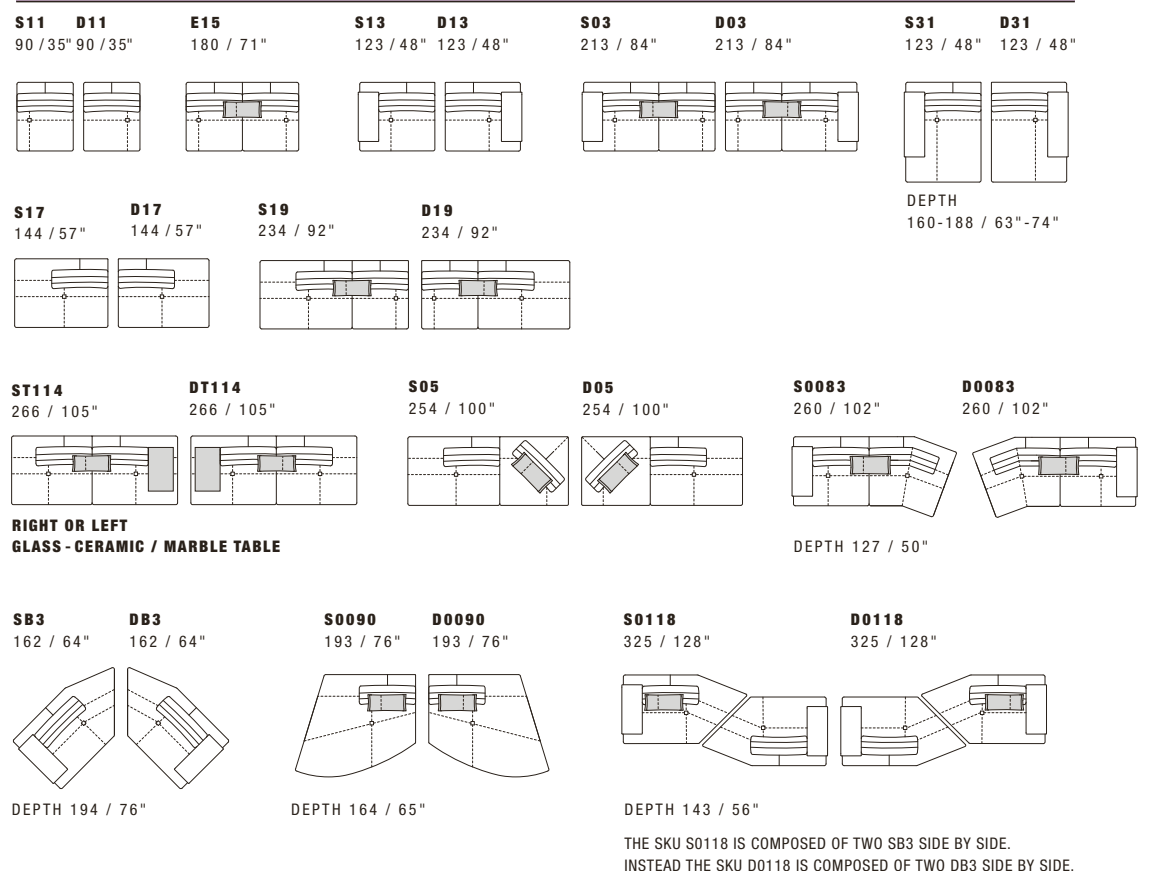

J all items in group J have the same seat width / tutti gli elementi del gruppo J hanno lo stesso modulo di seduta